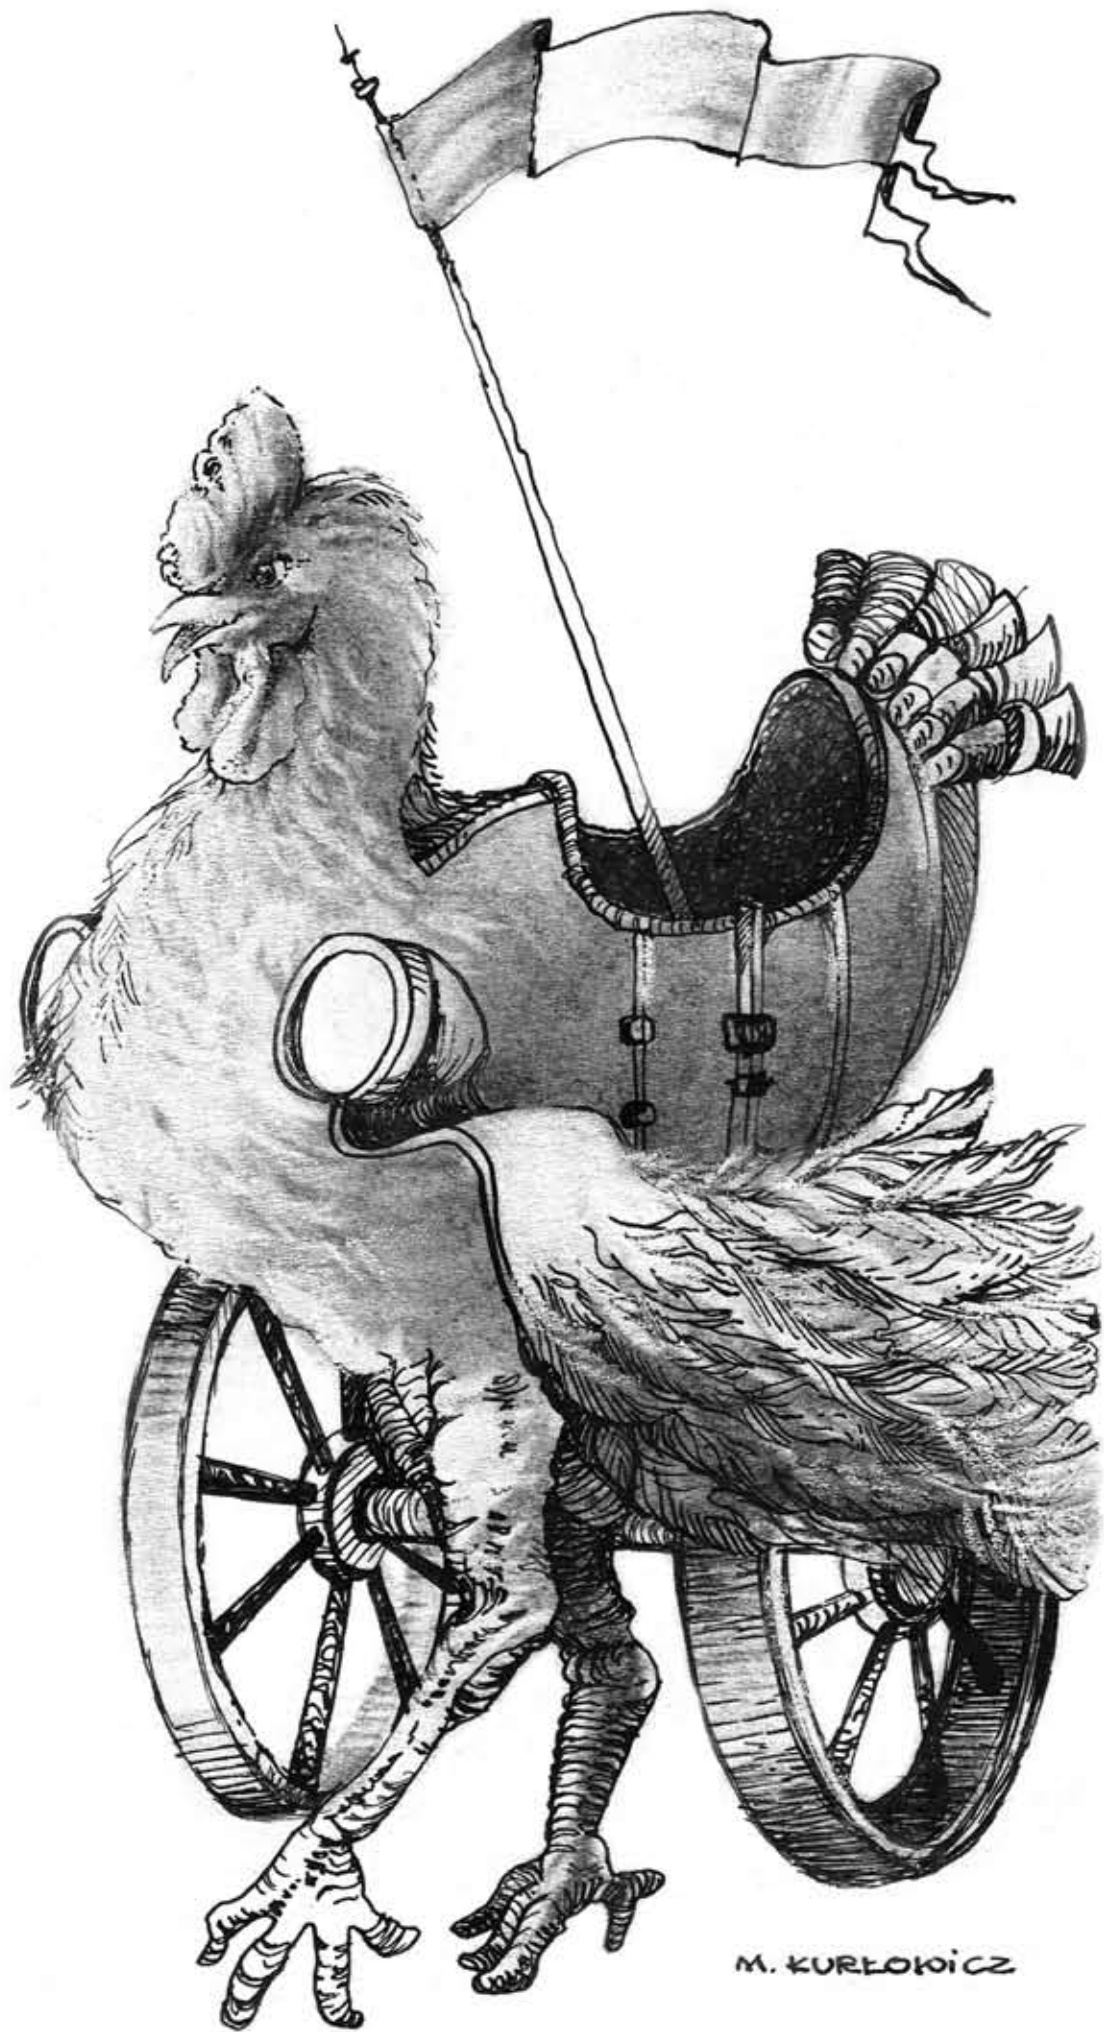

Листопад

1 2 3 4 5 6 7 8 9 10 11 12 13 14 15 16 17 18 19 20 21 22 23 24 25 26 27 28 29 30