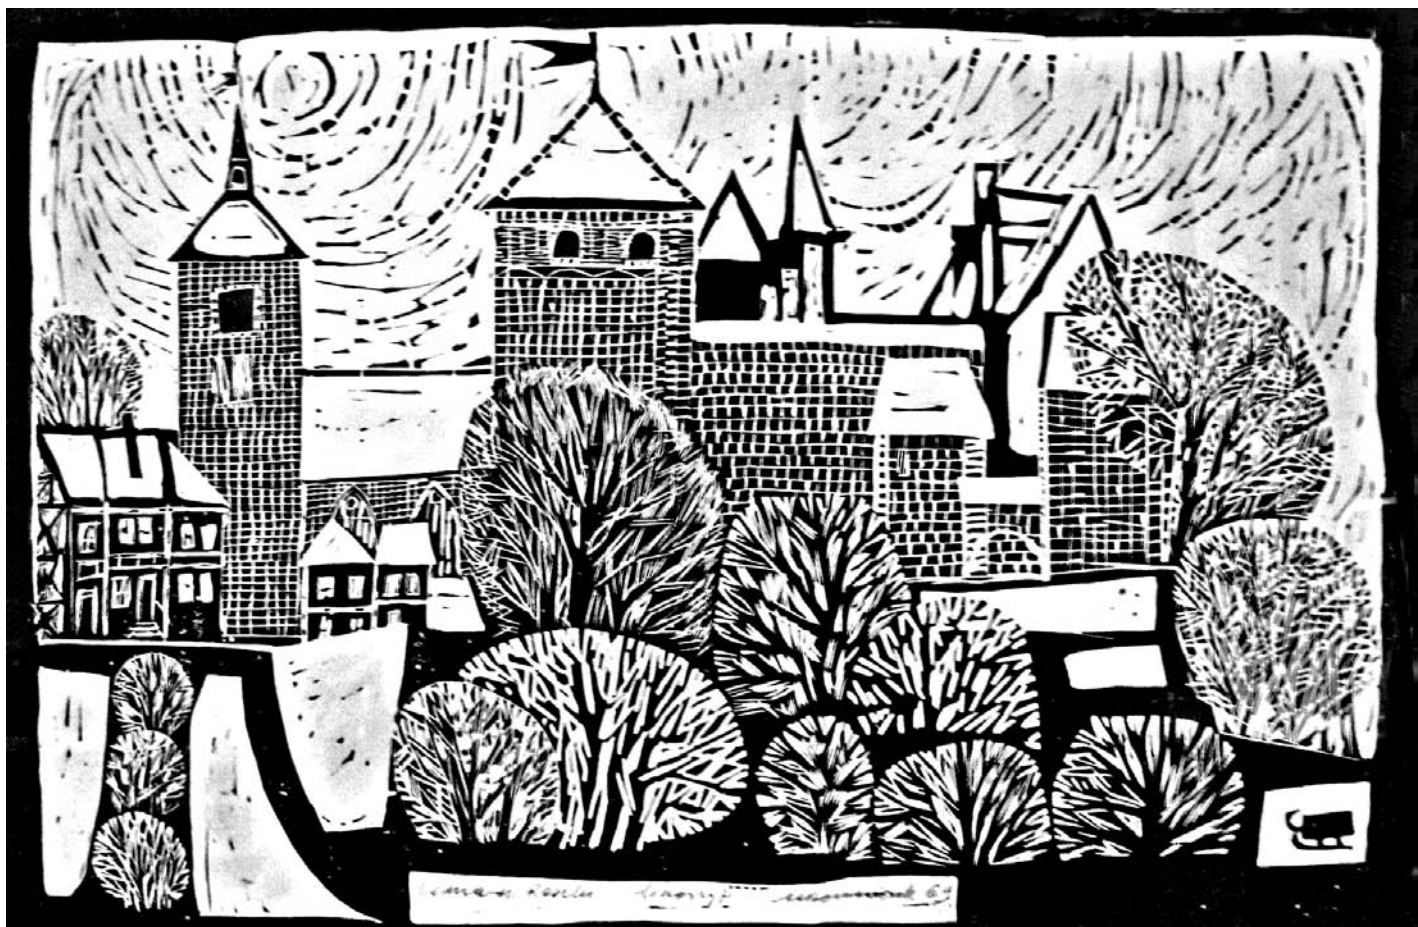

MIECZYŚLAW
ROMAŃCZUK

NA HELU, AKRYL NA PŁÓTNIE, 100 X 73 CM, 1973

MIECZYŚLAW
ROMAŃCZUK

MIECZYŚLAW
ROMAŃCZUK

AWARIA, AKRYL NA PŁÓTNIE, 110 X 110 CM, 1974

MIECZYŚLAW
ROMAŃCZUK

RESZEL ZIMA, LINORYT, 1965

MIECZYŚLAW
ROMAŃCZUK