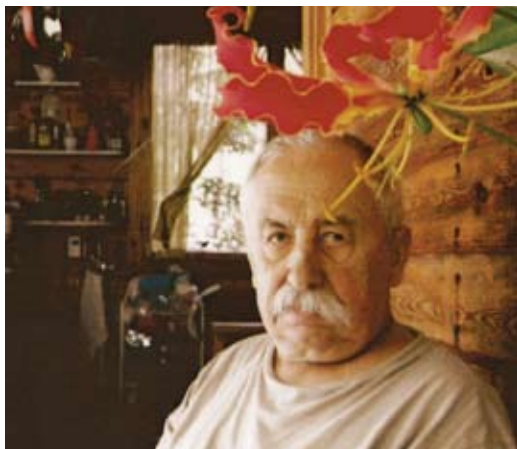

MIECZYŚLAW ROMAŃCZUK

ARTYSTA MALARZ.

URODZONY W 1933 ROKU W WILNIE,
ZMARŁ W 2015 ROKU W OLSZTYNIE.

STUDIOWAŁ W AKADEMII SZTUK
PIĘKNYCH W GDAŃSKU NA WYDZIALE
MALARSTWA, DYPLOM UZYSKAŁ W 1958
ROKU W PRACOWNI PROF. STANISŁAWA
TEYSSEYRE'ŃA.

UPRAWIAŁ MALARSTWO SZTALUGOWE,
MALARSTWO ŚCIENNE, GRAFIKĘ,
RYSUNEK, ILUSTRACJĘ KSIĄŻKOWĄ
I PRASOWĄ.

AUTOR WYSTAW INDYWIDUALNYCH
I PREZENTACJI ZBIOROWYCH SZTUKI
W KRAJU I ZA GRANICĄ.

PRACE W ZBIORACH MUZEALNYCH
I KOLEKCJACH PRYWATNYCH W KRAJU
I ZA GRANICĄ.