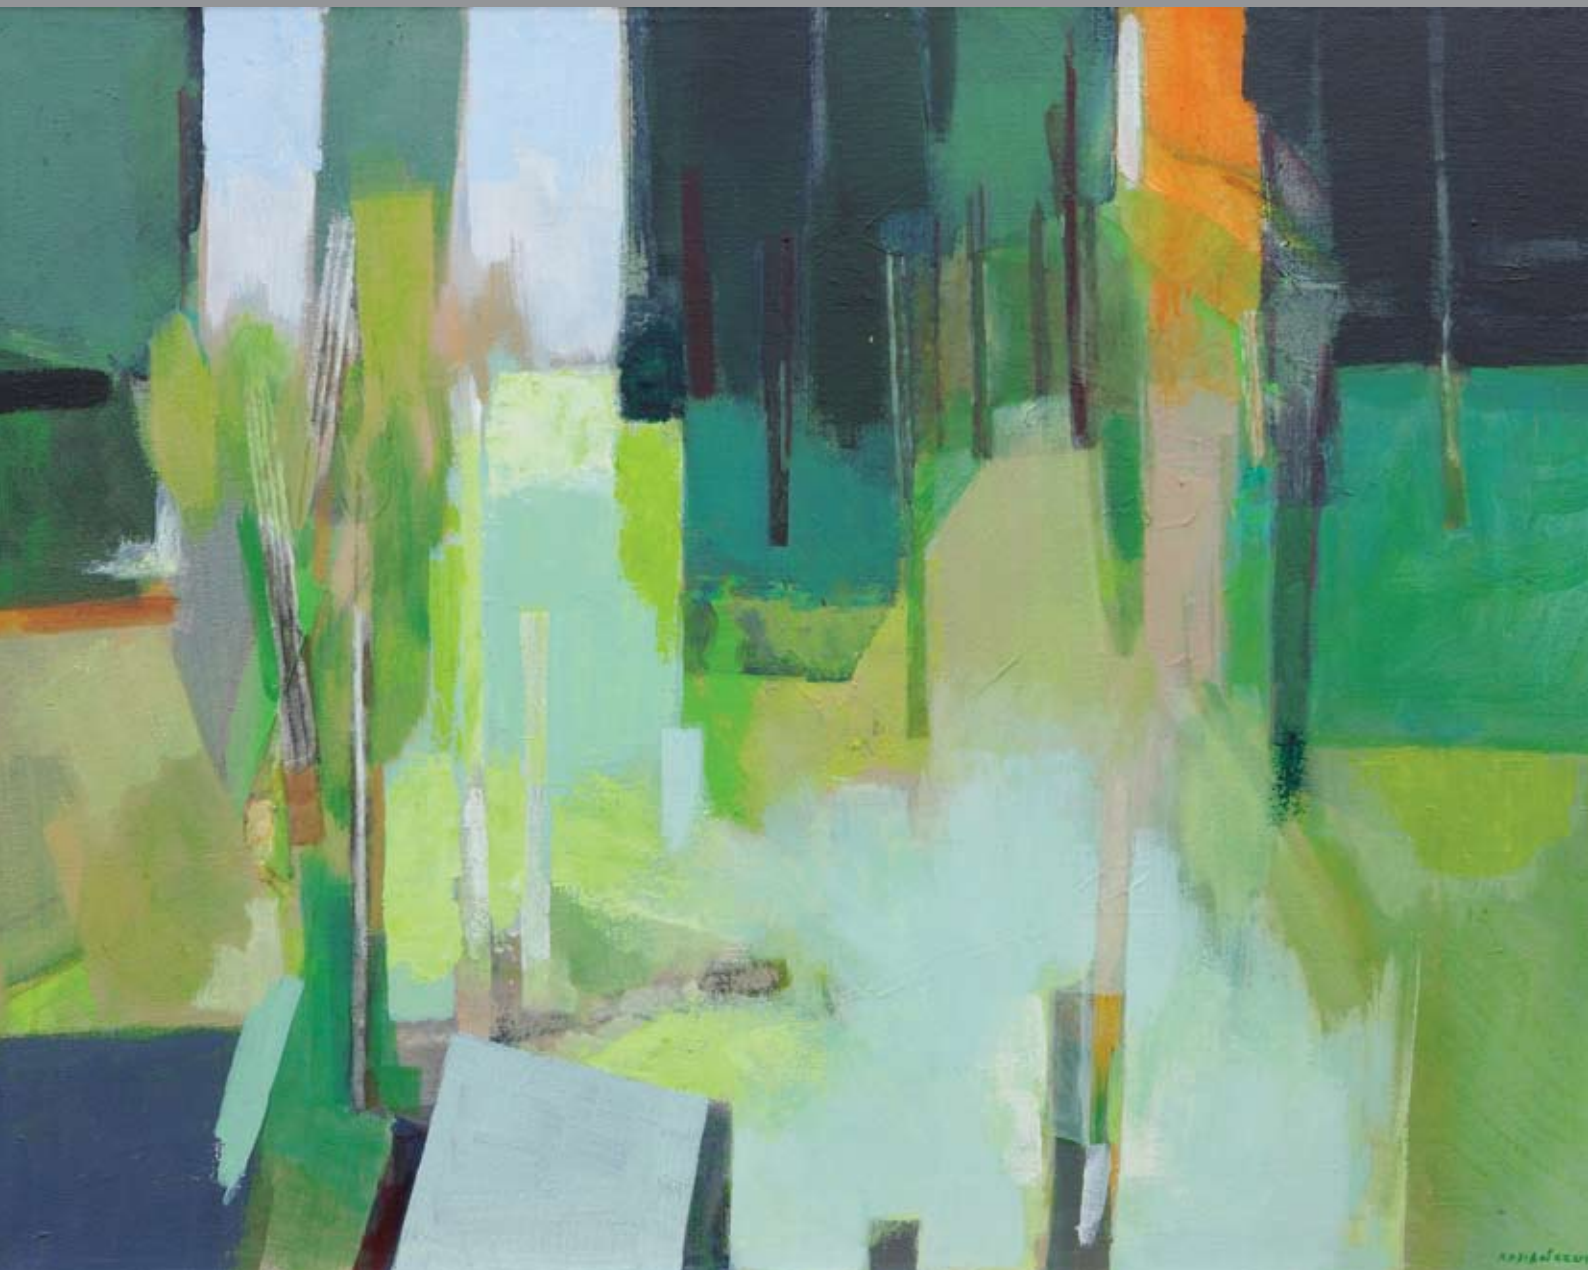

TRYPTYK KOPERNIKOWSKI I, PIÓRKO, TUSZ NA PAPIERZE, 1971

MIECZYŚLAW
ROMAŃCZUK